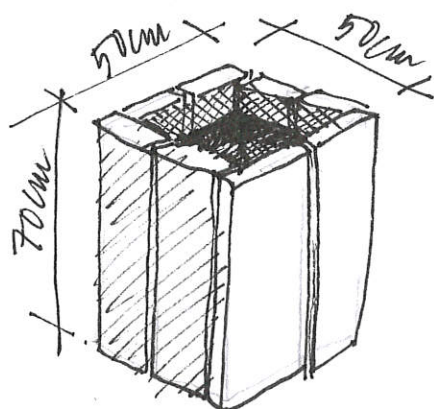

## DOPLNĚNÍ A OPRAVA MOBILIÁŘE

LAVIČKA SLOŽENÁ Z KAMENNÝCH SLOUPKŮ.  
DŘEVĚNÉ LAMELY SEDÁKU I OPĚRKY UPEVNĚNÝ  
K ZAPUŠTĚNÝM KAMENNÝM SLOUPKŮM POMOCÍ  
POZINKOVANÉ A NATŘENÉ KOVOVÉ KONSTRUKCE

DŘEV. FOŠKY TL. 40-60  
TRAKOVÁ IMPREGNACE  
DĚLKA KVIČKY 220CM  
VÝŠKA SEDACÍ PLOCHY  
50CM

VE STEJNÉM STYLU VYROBENÝ STŮL S UPEVNĚNÝM  
NOSÍČEM KNIHY A ODPADKOVÝ KOŠ

VYHLÍDKOVÁ SMĚROVKA OPRAVENA A OPATŘENA  
NOVÝM NÁTĚREM